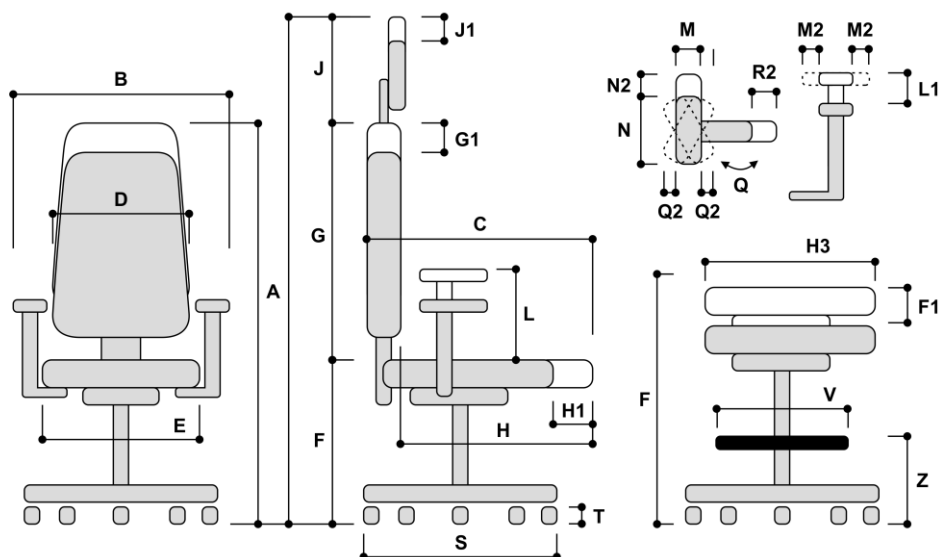

Specyfikacja modelu :

- wersja czarna

Wymiary całkowite (mm)		Od	Do	Zakres	
Wysokość całkowita (wersja z zagłówkiem)	A	1165	1325		
Wysokość całkowita (wersja bez zagłówka)	A	1010	1120		
Szerokość całkowita	B	680	735		
Głębokość całkowita	C	590	635		
Szerokość oparcia	D	490			
Szerokość siedziska	E	500			
Wysokość do wierzchu siedziska	F	445	555	F1	110
Wysokość oparcia od wierzchu siedziska	G	565		G1	
Głębokość siedziska (liczona od podparcia lędźwiowego)	H	455	500	H1	45
Głębokość siedziska (liczona jako wymiar samego siedziska)	H3	475			
Wysokość zagłówka	J	155	205	J1	50
Wysokość podłokietników od wierzchu siedziska	L	200	280	L1	80
Szerokość nakładki podłokietnika	M	95			
Przesuw nakładek na boki (w jedną stronę jednego podł.)	M2	15			
Długość nakładki podłokietnika	N	230			
Przesuw nakładek przód-tył	N2	40			
Kąt obrotu nakładki (obrót w jedną stronę jednego podł.)	Q	20			
Dodatkowa szerokość obróconej nakładki (z jednej strony)	Q2	40			
Przesuw podłokietników na boki (dla jednego podł.)	R2				
Średnica podstawy	S	700			
Średnica kółek	T	60			
Średnica podnóżka	V				
Wysokość podnóżka od podłoża	Z				
W opcji z wieszakiem do wymiaru C (głębokość całkowita)	X1	10			